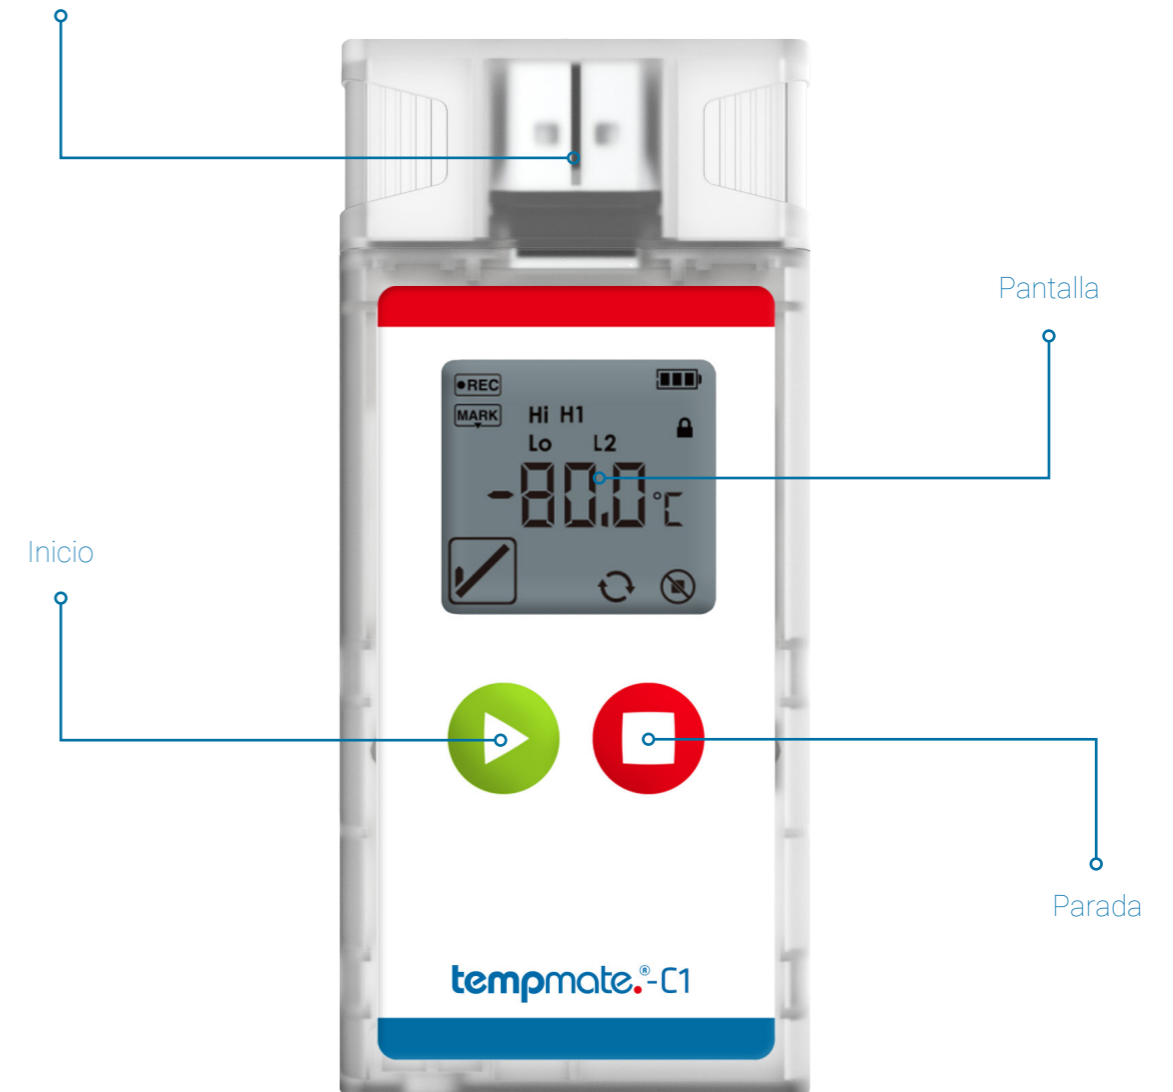

Principales especificaciones técnicas tempmate.®-C1

Modelo	Registrador de datos de hielo seco / baja temperatura
Referencia	TC1-000
Uso	Un solo uso / Posibilidad de inicio/parada múltiple en 90 días
Rango temperatura	-90 °C a 70 °C
Precisión	±0,5 °C (-30 °C a 70°C) ± 1,0 °C (otros)
Resolución	0,1 °C
Memoria	20.000 Lecturas en PDF y CSV (por defecto) 35.000 Lecturas sólo en PDF (opcional)
Conexión	USB
Pantalla	LCD
Batería	3,6 V Batería de litio
Tiempo de uso	Max. 90 días
Dimensiones	96 mm (L) x 44mm (W) x 15mm (H)
Protección	IP65
Marcas	Max. 9 puntos
Alarmas	Max. 6 puntos
Intervalo de grabación	1 minuto-24 horas
Retardo de inicio	1 minuto-24 horas
Formato del informe	PDF/CSV
Software	Software gratuito tempbase-Cryo para Windows
Certificaciones	CE, RoHs, EN12830, RTC-DO160
Vida útil	2 años

Conector USB